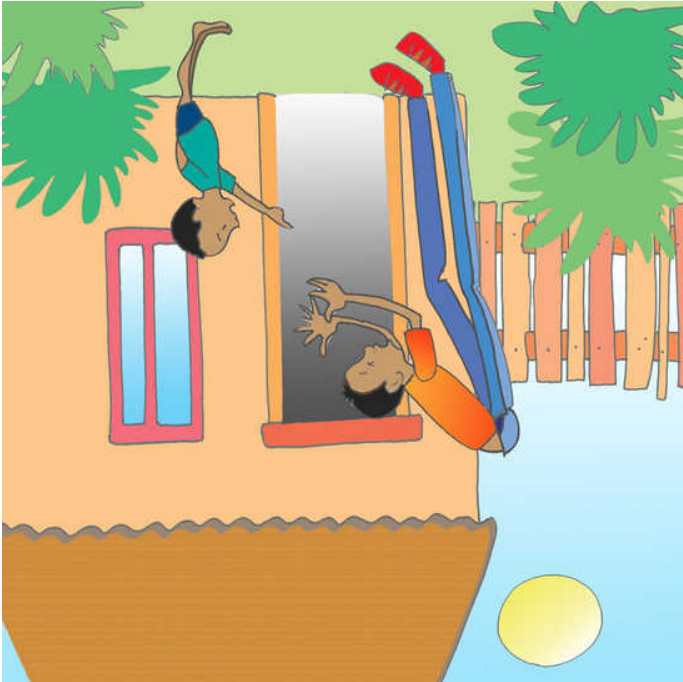

ੴ ਸ੍ਰੀ ਗੁਰੂ ਗ੍ਰੰਥ ਸਾਹਿਬ ਜੀ ॥