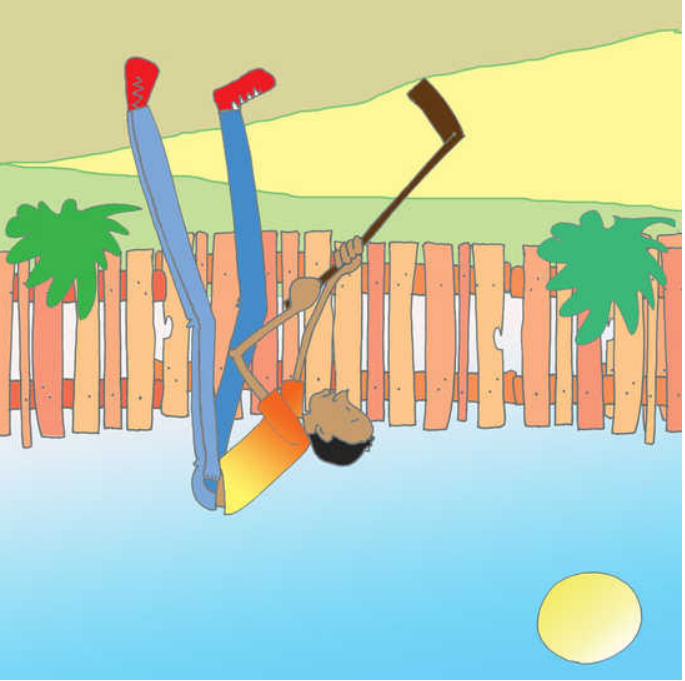

एक बहिन नवा आदमी

✎ Cornelius Gulere
👤 Catherine Groenewald
👤 Kishan Singh Sirari
2
📄 हिंदी

Global Storybooks

globalstorybooks.net

एक बहिन नवा आदमी

✎ Cornelius Gulere

👤 Catherine Groenewald

👤 Kishan Singh Sirari

उसकी साइकिल बहुत छोटी थी।

वह अपना घर छोड़ कर एक बड़े जंगल में
रहने लगा। वहाँ पर वह कई सालों तक
रहा।

यह आदमी बहुत लंबा था।

वह एक ऊँची कुर्सी पर बैठा। उसने एक बहुत लंबे काँटे से खाना खाया।

उसने फावड़े का इस्तेमाल करके खेत बनाया।