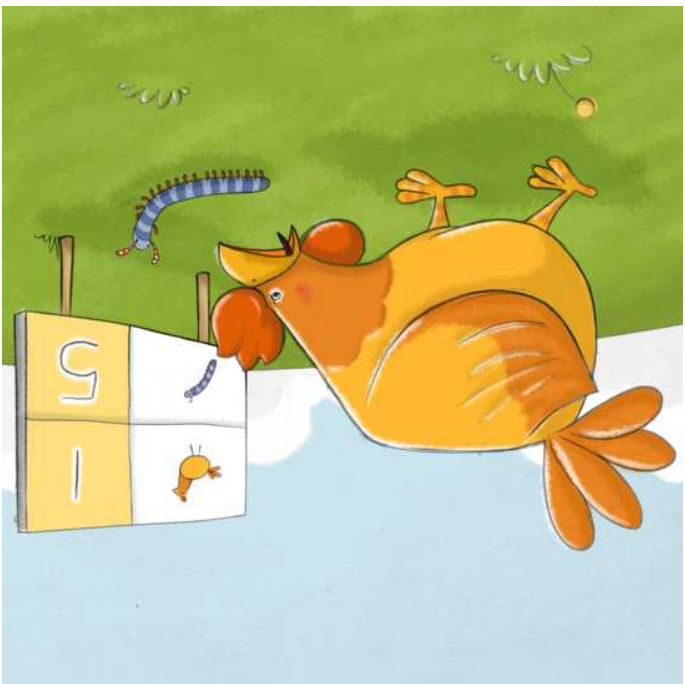

ସିଂହାଣୀ କାମ୍ପେ ଥାକନ ସତ୍ତ୍ୱେ ନା ଅସ୍ତ୍ର
 କେଶେ ତର ଖୋଳ କେଉ ଖୋଳ କରନ୍ତୁ ।
 କେଶେ ଏବଂ ଖୋଳ କେଉ ଖୋଳ କରନ୍ତୁ ।
 କେଶେ ଖୋଳ କରନ୍ତୁ ।

মুরগী হেরে গিয়ে ক্ষিপ্ত হল। সে তার হারকে মেনে নিতে পারছিল না। কেনো হাসতে শুরু করল কারণ তার বন্ধু এটি নিয়ে এত হৈচৈ করছিল।

মুরগী টেকুর তুলল। তারপর সে গিলে নিয়ে খুখু ফেলল। তারপর সে হাঁচি দিল এবং কাশল। আরও কাশল। কেনো ছিল বিতৃষ্ণাজনক।

ସୂର୍ଯ୍ୟୀ ଏତାହାଁ ଗୋଟି ଗୋଟି ସେ ତାର ଚୈତି ଥିଲେ
ସା କରଲ ଏବଂ କେଶୋକ ଖିଲେ ଫେଲଲ।

ସା କେଶୋ ଫିରକାର ଦିସେ ବଲଲେନ, "ବାଝା
ତୋମାର ବିମ୍ବେଷ ଅଧରତା ବାସହାର କରୋ!"
କେଶୋ ଏକଞ୍ଚକାର ଧାରାପ ମଞ୍ଚ ଆର ଭୟାବର
ଅଧାଦ ଯୁଞ୍ଚି କରତେ ମାରେ। ସୂର୍ଯ୍ୟୀ ଭୟଞ୍ଚ ବୋଧ
କରତେ ଞ୍ଚୁ କରଲ।